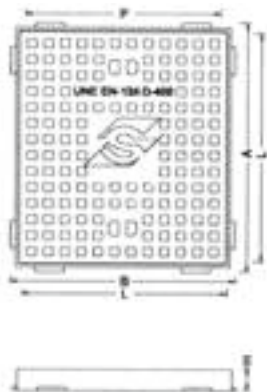

Tapas y Marcos de Registro Covers and Frames - Couvercle et anneaux de regards

Eléctricos - Telecomunicaciones - Campsa / Electric - Telecommunications - Campsa / Électrique - Télécommunications - Campsa

FUNDICIÓN DÚCTIL NORMA UNE-EN-124

ENDESA

TM-A1

MODELO	MEDIDAS MARCO A x B	ALTURA H	MEDIDAS TAPA L x L	PASO LIBRE P x P	
TM-A-1/D-400	750x650	65	720x620	675x580	D-400