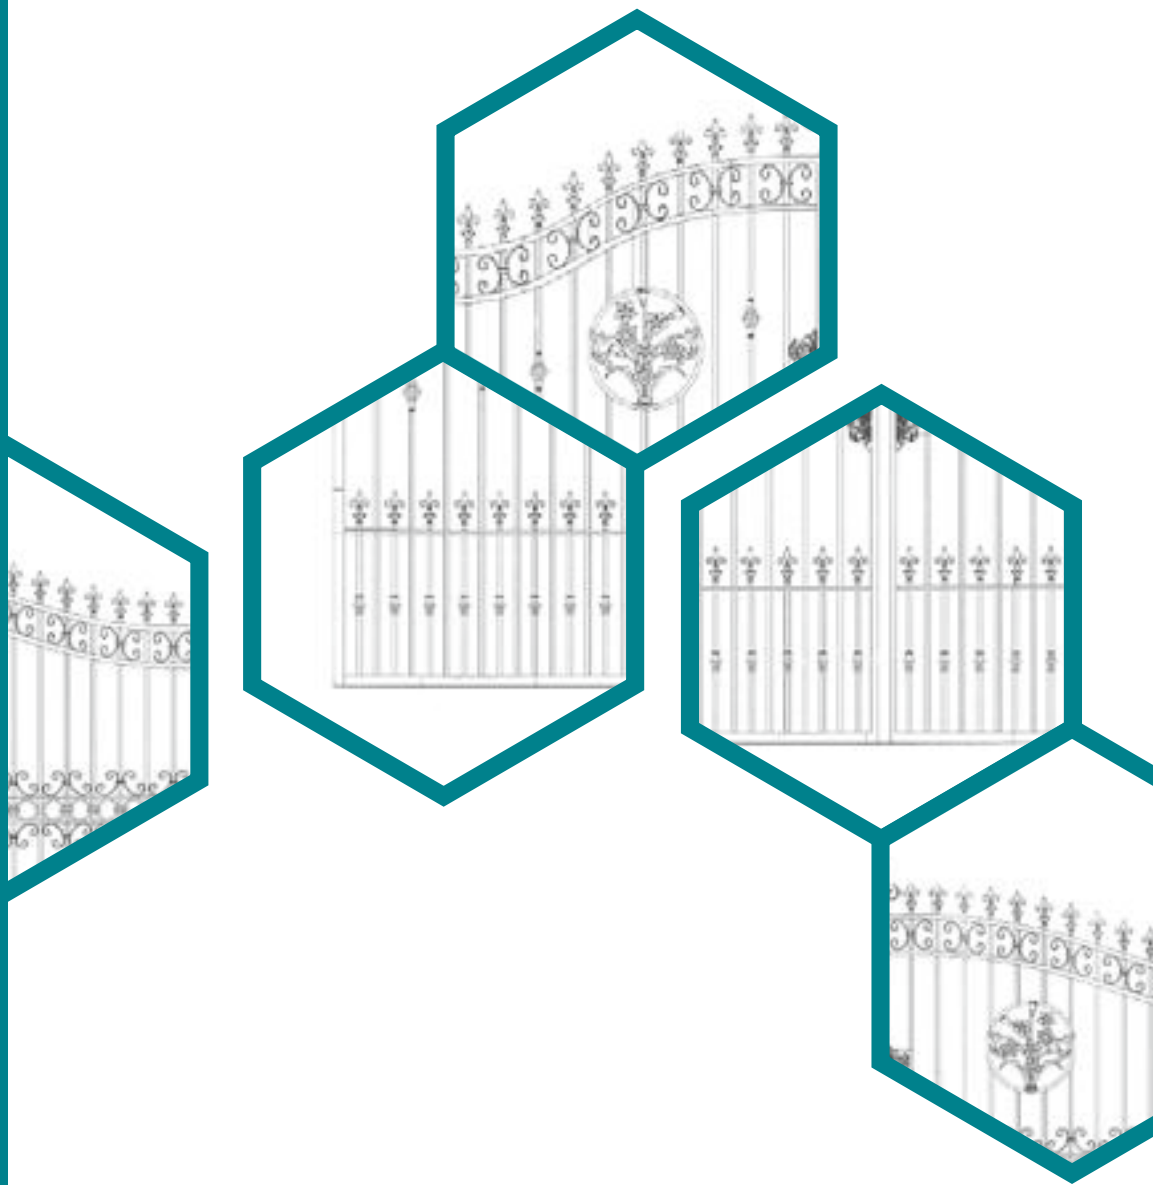

Cancelas
decorativas de Hierro Forjado

Gates
decorativas of wrought iron

Portails
decorativas de fer forgé

HIERRO FORJADO

FORJA
VULCANUS®

FABRICAMOS ESTAS CANCELAS EN LAS DIFERENTES MEDIDAS QUE APARECEN EN EL CATÁLOGO CON BARRAS LISAS Y CON BARRAS MARTILLEADAS.