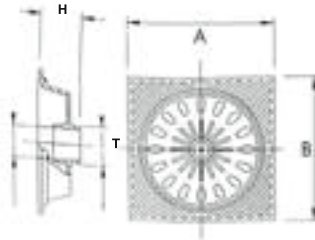

Sumideros - Drains - Bouches d'écoulement

FUNDICIÓN DÚCTIL NORMA UNE-EN-124

FUNDICIÓN GRIS - GRAY SMELTING - FONTE GRIS

SUMIDERO SIFÓNICO

TIPO CAMPANA

MODELO	MEDIDAS A x B	ALTURA H	SALIDA TUBO Ø T
SF-15 C	150x150	80	50
SF-20 C	200x200	80	70
SF-25 C	250x250	90	70
SF-30 C	300x300	100	90
SF-40 C	400x400	100	130