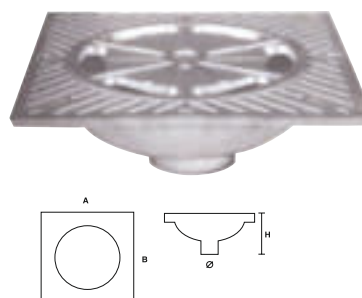

SUMIDERO

MODELO A x B	ALTURA H	SALIDA TUBO Ø
100x100	45	30
150x150	55	50
200x200	60	75
250x250	60	90
300x300	60	110
400x400	60	125