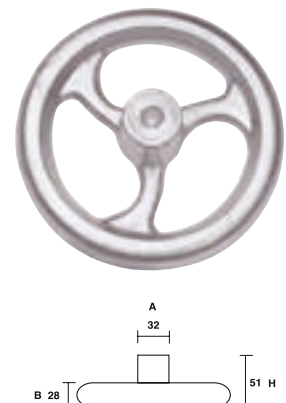

TAPA CONTADOR 03

MODELO	MEDIDAS MARCO A x B
03	550x300

SUMIDERO

MODELO A x B	ALTURA H	SALIDA TUBO Ø
100x100	45	30
150x150	55	50
200x200	60	75
250x250	60	90
300x300	60	110
400x400	60	125

VOLANTE

DIÁMETRO Ø	A Ø	B	H
147	32	28	51