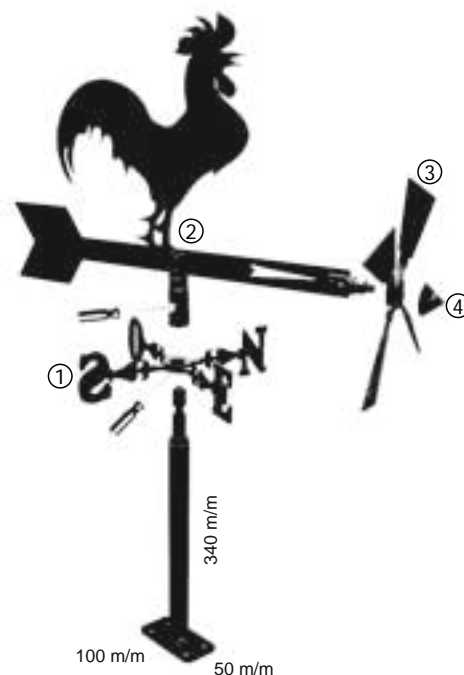

Veletas Jardín · Garden Vanes · Jardin Girouettes

LAS MEDIDAS DE LAS PIEZAS SON APROXIMADAS. THE DIMENSIONS OF THE ITEMS ARE APPROXIMATIVE. LES MESURES DES PIÈCES SONT APPROXIMATIVES.

Procesos y acabados de pintura / Paint process and finish / Traitements et finitions de peinture

1 Lavado, desengrasado y fosfatado.
Wash, degrease and fosfatated.
Lavage, dégraissage et phosphatage.

2 Imprimación anticorrosiva en polvo de zinc.
Covered in zinc powder.
Aprêt anticorrosion en poudre de zinc.

3 Acabado en negro poliéster con secado al horno.
Finished in black polyester with oven drying process.
Finition en noir polyester séchée au four.

Montaje de Veleta

HOW TO ASSEMBLE VANE MONTAGE DE LA GIROUETTE

Introducir los puntos cardinales en el mástil y apretar con el destornillador de estrella.

1 Introduce the cardinal points in the pole and tighten with a star screw driver.

Introduire les points cardinaux sur le mat et serrer à l'aide d'un tournevis cruciforme.

Colocar la veleta en el mástil y apretar con el destornillador de estrella.

2 Place the vane on the pole and tighten with a star screw driver.

Placer la girouette sur le mat et serrer à l'aide d'un tournevis cruciforme.

Introducir las aspas en la parte delantera.

3 Introduce the asps in the front part.

Introduire les pales sur la partie avant.

Roscar la puntera a tope en la parte delantera de la veleta.

4 Screw the cap tightly in the front part of the vane.

Visser la pointe à fond dans la partie avant de la girouette.

SOPORTE DE FIJACIÓN A HORMIGÓN / SUPPORT FIXED TO CONCRETE SUPPORT DE FIXATION POUR BÉTON

INSTRUCCIONES:

Colocar el soporte de anclaje para hormigón, abatible o de pared, en todos los casos ha de tener en cuenta, que la parte plana donde ha de fijarse el mástil de la veleta, debe estar perfectamente nivelado.