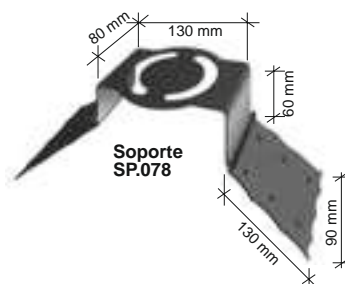

Rfe. SP.054 medidas en m/m

PLACA DE ANCLAJE (INCLUIDO CON RFE. SP.053)

Soporte SP.078

Veletas Jardín Garden Vanes Jardin Girouettes

PLANCHAS RECORTADAS

FORJA
VULCANUS®

Veletas Jardín · Garden Vanes · Jardin Girouettes