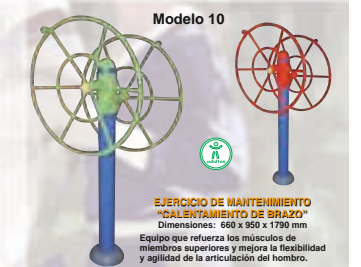

Modelo 08
EJERCICIO DE MANTENIMIENTO "MASAJE DE ESPALDA"
Relajación de la musculatura de cadera y espalda, mejorando la fatiga corporal y el sistema nervioso.

Modelo 11
EJERCICIO DE MANTENIMIENTO "ESPALDERA DOBLE"
Dimensiones: 960 x 1110 x 1285 mm
Equipo que mejora la movilidad de codo, hombro, rodilla y cadera.