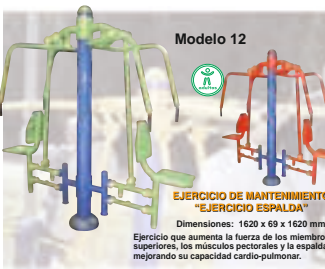

Modelo 14
EJERCICIO DE MANTENIMIENTO "ESTACIÓN FLEXIBILIDAD"
Dimensiones: Ø 960 x 1220 mm
Equipo que ejercita los músculos de los miembros superiores e inferiores y aumenta la elasticidad en articulaciones y ligamentos.

Circuito Biosaludable-Biosaludable Circuit-Circuit Biosaludable