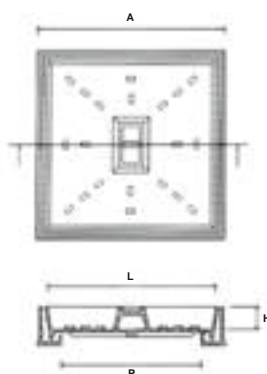

HIDRÁULICA D-400

MODELO	MEDIDAS MARCO A x B	ALTURA H	MEDIDAS TAPA L x L	PASO LIBRE P x P
TM-60 DG	600x600	100	540x540	500x500
TM-90 DG	900x900	100	840x840	800x800

HIDRÁULICA D-400 GRUESA

HORMIGONABLE

MODELO	BASE	AXA	H	LxL	PxP
TM30-H	Cuadrada	300x300	60	285x285	230x230
TM40-H	Cuadrada	400x400	60	380x380	320x320