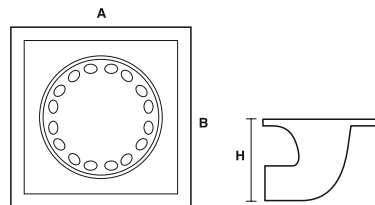

SUMIDERO SIFÓNICO

TIPO MADRID

MODELO	MEDIDAS A x B	ALTURA H	SALIDA
SF-15 M	150x150	100	Salida lateral
SF-20 M	200x200	100	Salida lateral
SF-30 M	300x300	125	Salida lateral