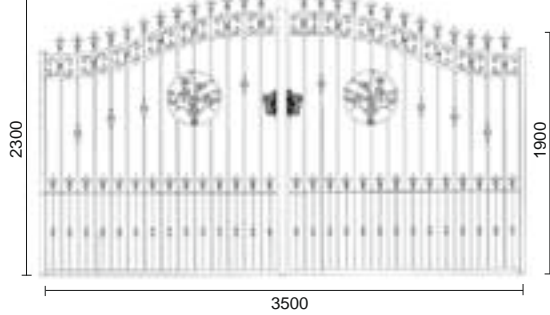

FABRICAMOS ESTAS CANCELAS EN LAS DIFERENTES MEDIDAS QUE APARECEN EN EL CATÁLOGO CON BARRAS LISAS Y CON BARRAS MARTILLEADAS.

WE MADE THESE IRON GATES IN THE DIFFERENT MEASURES THAT APPEAR IN THE CATALOGUE WITH SMOOTH BARS AND HAMMERED BARS.

NOUS FABRIQUONS CES GRILLES DANS LES DIFFÉRENTES MESURES QUI APPARAISSENT DANS LE CATALOGUE AVEC DES BARRES LISSES ET AVEC DES BARRES MARTELÉES.

MODELO MG- 05

MG- 05 / 3

Para el montaje de esta cancela hace falta ponerle las bisagras o rodamientos y la cerradura o cerrojo.

For the fittings of this gate, you have to put the hinges and the lock.

Pour l'assemblage de cette grille il manque lui mettre les charnières ou les roulements et la serrure ou cerrojo.

BAJO PEDIDO SE FABRICA EN HIERRO GALVANIZADO

UNDER ORDER ONE MAKES IN GALVANIZED IRON / SOUS COMMANDE IL EST FABRIQUÉ EN FER GALVANISÉ