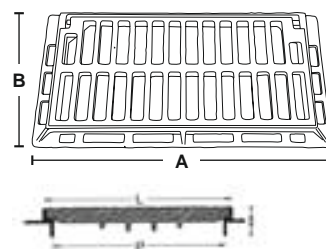

ABATIBLE ANTIRROBO

PLANA

MODELO	MEDIDAS MARCO A x B	ALTURA H	MEDIDAS REJA L x L	PASO LIBRE P x P	
RM T5	750x360	36	650x300	625x270	C-250