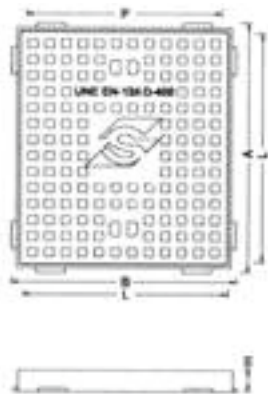

ENDESA

TM-A2

MODELO	MEDIDAS MARCO A x B	ALTURA H	MEDIDAS TAPA L x L	PASO LIBRE P x P	
TM-A-2/D-400	735x1260	60	720x1240	615x1140	D-400

UNELCO

TM-E2 / TM-E3

MODELO	MEDIDAS MARCO A x B	ALTURA H	MEDIDAS TAPA L x L	PASO LIBRE P x P	
TM-E2	720x460	50	700x440	670x420	B-125
TM-E3	950x700	50	940x650	900x650	B-125