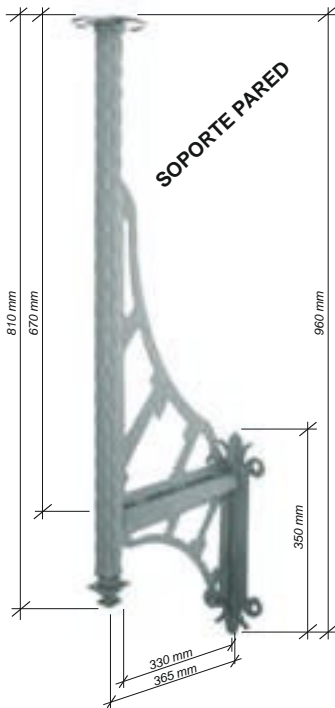

Sistema de embalaje

SUPLEMENTO

Rfe. medidas en m/m
 SP SUPL300 300
 SP SUPL500 500

SOPORTE ESFERA

Rfe. medidas en m/m
 SP.051 420 x 410

SOPORTE PARED

Rfe. medidas en m/m
 SP.052 810 x 365

SOPORTE HORMIGÓN