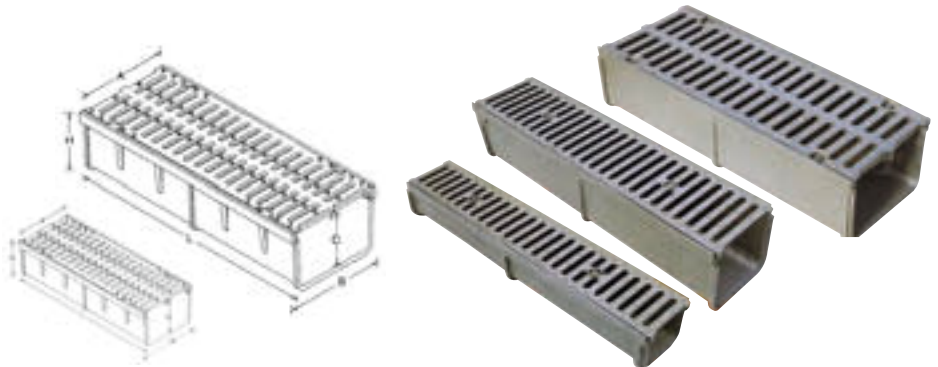

Rejas corta aguas con canaleta

Grates cut waters with canal - Des grilles coupe des eaux avec canal

FUNDICIÓN DÚCTIL NORMA UNE-EN-124

REJAS Y CAÑALETAS DE FUNDICIÓN

MODELO	MEDIDAS MARCO B x L	ALTURA H	MEDIDAS REJA A x L	
RC-F15	140x750	120	130x750	D-400
RC-F20	185x750	170	170x750	D-400
RC-F30	300x750	195	280x750	D-400