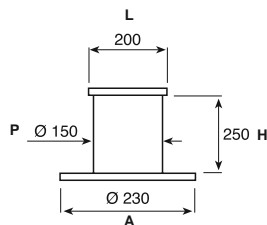

REGISTRO PARA LLAVE DE PASO

ACOMETIDA

RG-17

MODELO	MEDIDAS MARCO Ø A	ALTURA H	MEDIDAS TAPA L x L	PASO LIBRE Ø P
RG-17	230	250	200x200	150