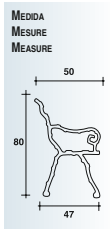

Modelo 02
Pie de banco