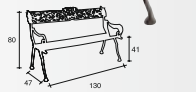

Modelo 2
ROSALEDA