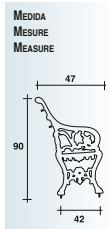

Modelo 03
Pie de banco