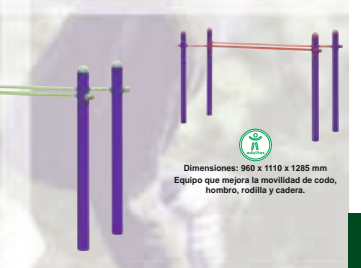

Circuito Biosaludable-Biosaludable Circuit-Circuit Biosaludable

ELEMENTOS DEPORTIVOS PARA PARQUES DE MAYORES / ELEMENTS FOR PARKS OF GREATER / ÉLÉMENTS SPORTIFS POUR PARCS DE PLUS GRANDS
BAJO PEDIDO SE PUEDEN FABRICAR EN DIFERENTES COLORES / UNDER ORDER IT CAN MAKE IN DIFFERENT COLOURS
SOUS ORDRE IL PEUT FAIRE DANS DIFFÉRENTS COULEURS

Circuito Biosaludable-Biosaludable Circuit-Circuit Biosaludable

Circuito Biosaludable-Biosaludable Circuit-Circuit Biosaludable

Circuito Biosaludable-Biosaludable Circuit-Circuit Biosaludable