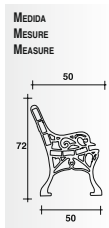

Modelo 06
Pie de banco