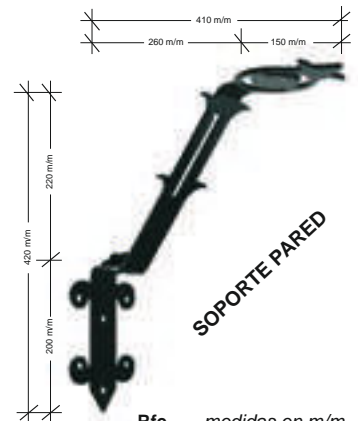

Rfe. medidas en m/m
SP SUPL300 300
SP SUPL500 500

SOPORTE ESFERA

Rfe. medidas en m/m
SP.051 420 x 410

SOPORTE PARED