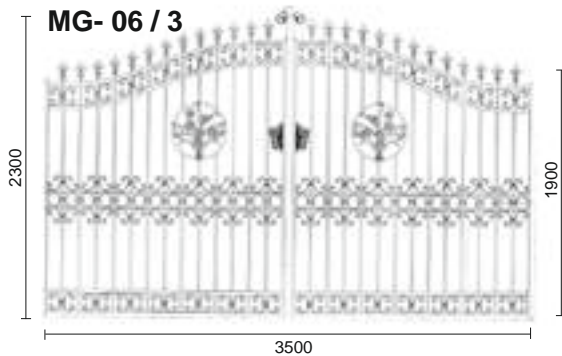

CANCELAS decorativas de Hierro Forjado

GATES decorativas of wrought iron · PORTAILS decorativas de fer forgé

LAS MEDIDAS DE LAS PIEZAS SON APROXIMADAS. THE DIMENSIONS OF THE ITEMS ARE APPROXIMATIVE. LES MESURES DES PIÈCES SONT APPROXIMATIVES.

FABRICAMOS ESTAS CANCELAS EN LAS DIFERENTES MEDIDAS QUE APARECEN EN EL CATÁLOGO CON BARRAS LISAS Y CON BARRAS MARTILLEADAS.

WE MADE THESE IRON GATES IN THE DIFFERENT MEASURES THAT APPEAR IN THE CATALOGUE WITH SMOOTH BARS AND HAMMERED BARS.

NOUS FABRIQUONS CES GRILLES DANS LES DIFFÉRENTES MESURES QUI APPARAISSENT DANS LE CATALOGUE AVEC DES BARRES LISSES ET AVEC DES BARRES MARTELÉES.

MODELO MG- 06

Para el montaje de esta cancela hace falta ponerle las bisagras o rodamientos y la cerradura o cerrojo.

For the fittings of this gate, you have to put the hinges and the lock.

Pour l'assemblage de cette grille il manque lui mettre les charnières ou les roulements et la serrure ou cerrojo.

BAJO PEDIDO SE FABRICA EN HIERRO GALVANIZADO

UNDER ORDER ONE MAKES IN GALVANIZED IRON / SOUS COMMANDE IL EST FABRIQUÉ EN FER GALVANISÉ