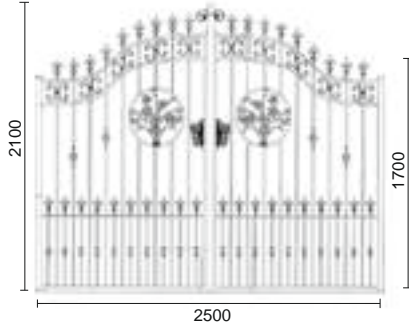

FABRICAMOS ESTAS CANCELAS EN LAS DIFERENTES MEDIDAS QUE APARECEN EN EL CATÁLOGO CON BARRAS LISAS Y CON BARRAS MARTILLEADAS.

WE MADE THESE IRON GATES IN THE DIFFERENT MEASURES THAT APPEAR IN THE CATALOGUE WITH SMOOTH BARS AND HAMMERED BARS.

NOUS FABRIQUONS CES GRILLES DANS LES DIFFÉRENTES MESURES QUI APPARAISSENT DANS LE CATALOGUE AVEC DES BARRES LISSES ET AVEC DES BARRES MARTELÉES.

MODELO MG- 05

MG- 05 / 1