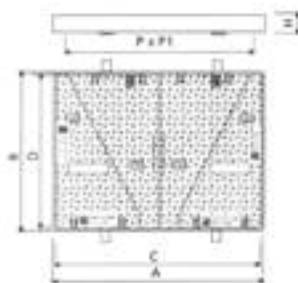

ARQUETAS ABATIBLES ANTIRROBO

MODELO	MEDIDAS MARCO Y TAPA A x B	ALTURA H	
TM-50 AB	505x505	30	B-125
TM-60 AB	605x605	30	B-125

A-15

B-125

C-250

D-400

E-600

F-900