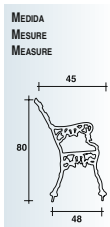

Modelo 07
Pie de banco