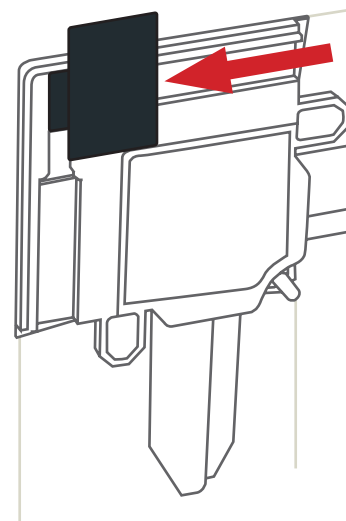

COLOR: BLANCO

	FIBRA DE VIDRIO	METÁLICA	ANTIGATOS
ROLLO ANCHO 60	ROLLO 30 m	ROLLO 30 m	ROLLO 30 m
ROLLO ANCHO 80	ROLLO 30 m	ROLLO 30 m	ROLLO 30 m
ROLLO ANCHO 100	ROLLO 30 m	ROLLO 30 m	ROLLO 30 m
ROLLO ANCHO 120	ROLLO 30 m	ROLLO 30 m	ROLLO 30 m
ROLLO ANCHO 150	ROLLO 30 m	ROLLO 30 m	ROLLO 30 m

FELPUDOS

¡ATENCIÓN NOV

CLIP ELEVADOR 5 MM PARA ESCUADRA

Soluciona problemas de descuadre.
Suplementa hasta 5 mm el perfil de la mosquitera.

Todas las mosquiteras en RAL y madera, se fabricarán con perfil curvo.
Todas las puertas (a partir de 1,60 m de altura) llevan travesaño central

FORMA DE TOMAR MEDIDAS EN MOSQUITERAS CORREDERAS Y FIJAS (Perfil 5 cm):

El ancho será lo que mida una de las hojas de la ventana.
El alto se tomará sobre la guía que tiene que correr la mosquitera justo de borde a borde.
(No desde el interior de la guía). Estas medidas serán en milímetros.