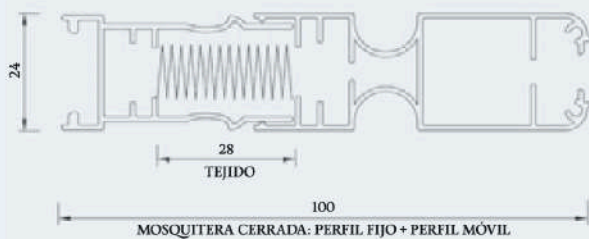

EMBERO
TEXTURADO

NOGAL OSCURO

*** RESTO RALES Y MADERAS CONSULTAR**

PLISADA 24 MINI

PLISADA MINI CERRADA

TARIFA BASE PLISADA

¡Rogamos pidan cualquier presupuesto cualquier medida que salga del rango!
Tarifas para color blanco y plata mate.
Resto rales y maderas consultar.