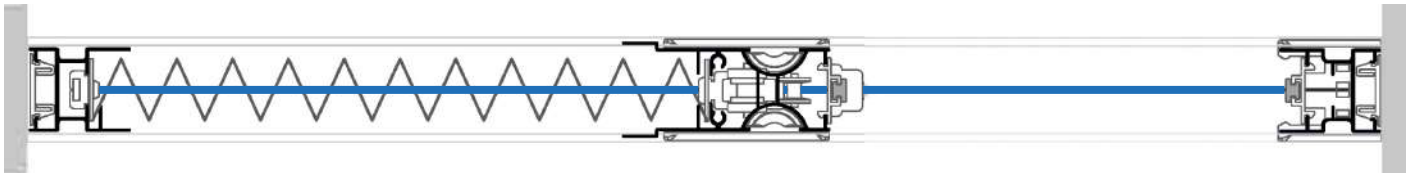

MOSQUITERA PLISADA "IRON" Cable de acero

PLISADA "IRON" LATERAL 1 HOJA BLANCO

PLISADA "IRON" LATERAL 2 HOJAS BLANCO