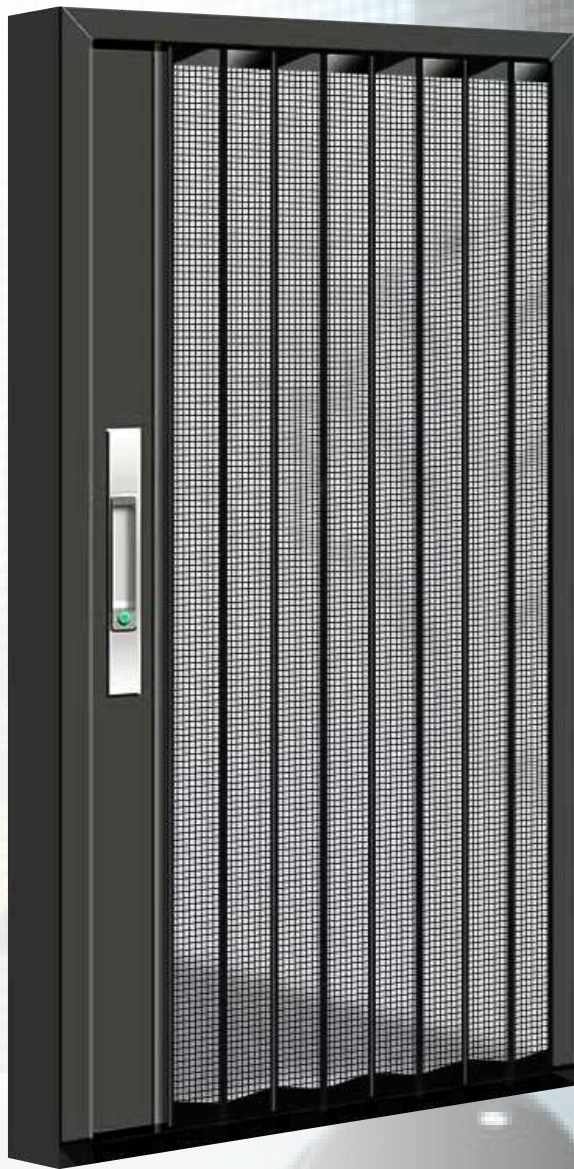

Ejemplo: 53 x 181 = 55 x 185

Las cortinas combinadas con más de dos colores aumentarán un 20%.

IVA NO INCLUIDO

¡NOVEDAD 2026!

**Puerta mosquitera plegable
con malla de diamante**

100% aluminio

*** Consultar disponibilidad**