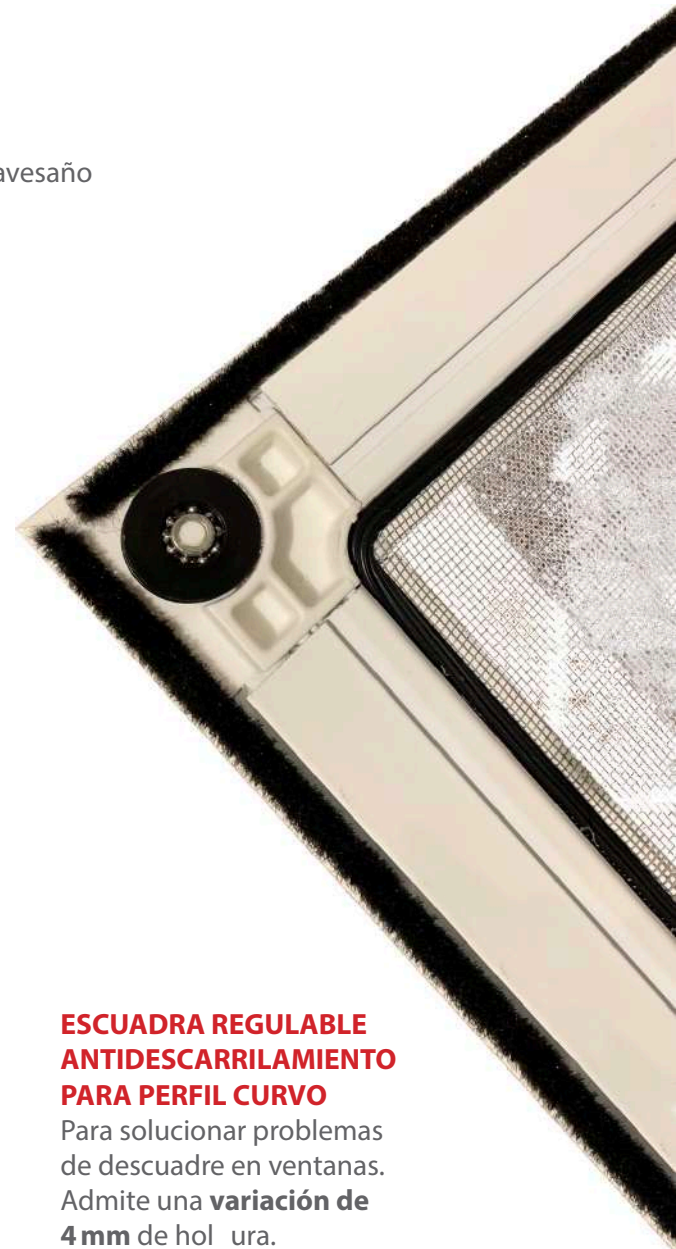

TELA METÁLICA Y TELA ANTIGATOS MONTADA EN MOSQUITERA CORREDERA Y FIJA ATORNILLADA SIEMPRE PERFIL CURVO Y ESCUADRA REGULABLE

ESCUADRA REGULABLE ANTIDESCARRILAMIENTO PARA PERFIL CURVO

Para solucionar problemas de descuadre en ventanas. Admite una **variación de 4 mm** de holura.

Juego suelto:

blanco, negro, plata bronce.