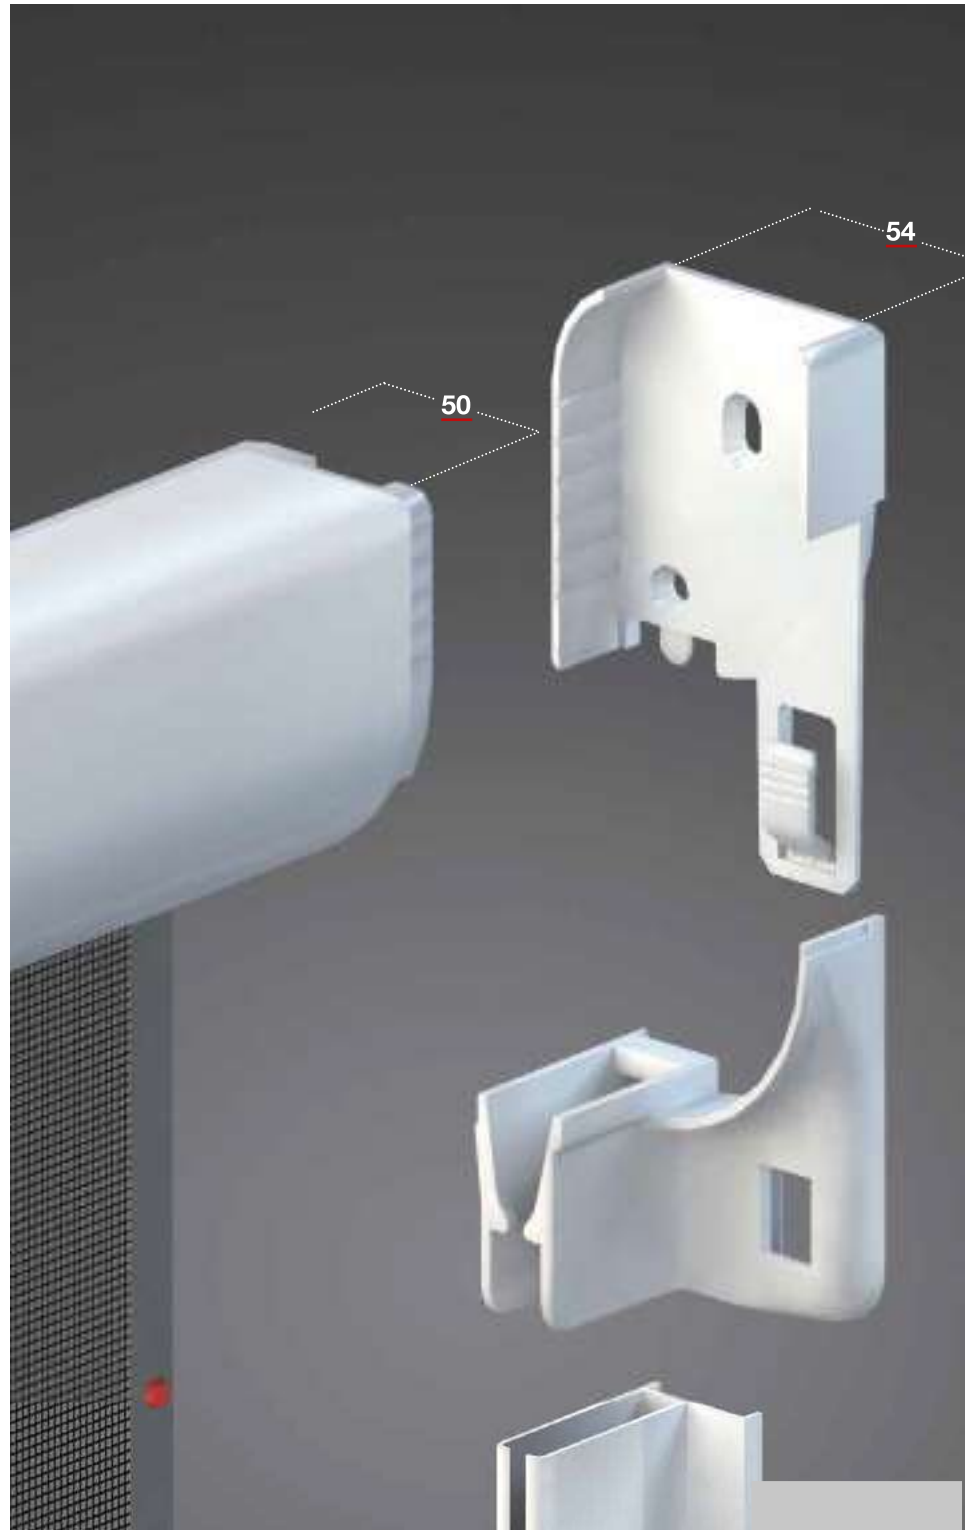

ENROLLABLE ABOTONADA CABEZAL 54

Sistema antiviento

Borde reforzado + botón

Es una mosquitera enrollable con muelle, con deslizamiento vertical, indicada para puertas y ventanas con cajón de 54 mm.

OPCIONAL

- Guía telescópica
- Maneta con cricchetto
- Freno recogida lenta "Adagio"
- Tela negra
- Versión top

Las dimensiones deben ser proporcionadas en mm indicando base x altura del hueco.