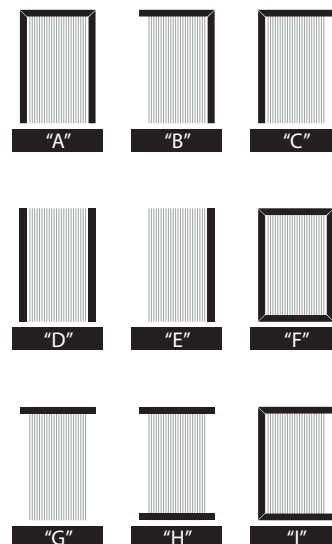

ALUMINIO

6 mm

8 mm

10 mm

PVC

17 mm

22 mm

Con MEDIDA LUZ se entiende
 la medida interior del marco

PUERTA LATERAL "NOVA"
FIJACIÓN FRONTAL

Deben indicar la altura exacta del hueco

Puerta lateral sencilla: Mínimo 2,00 m² - Ancho máximo 1,60* - Alto máximo 2,70

Puerta lateral doble: Mínimo 4,00 m² - Ancho máximo 3,20* - Alto máximo 2,70