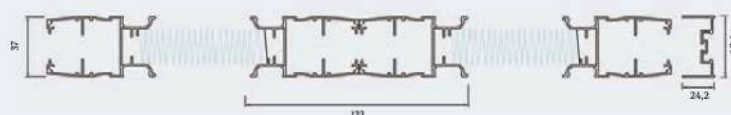

PLISADA XL DOBLE LATERAL