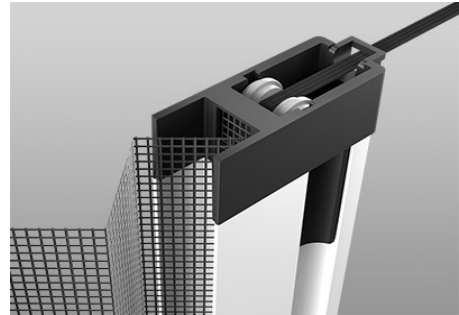

PLISADA "SAONA 22"

Polea Superior.