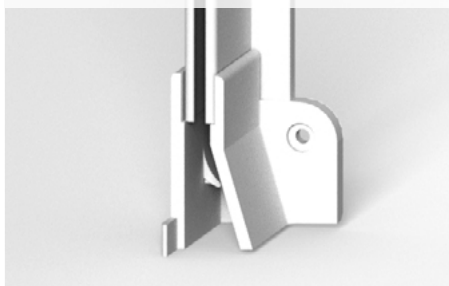

DETALLE

ESCUADRAS FIJACIÓN TERMINAL