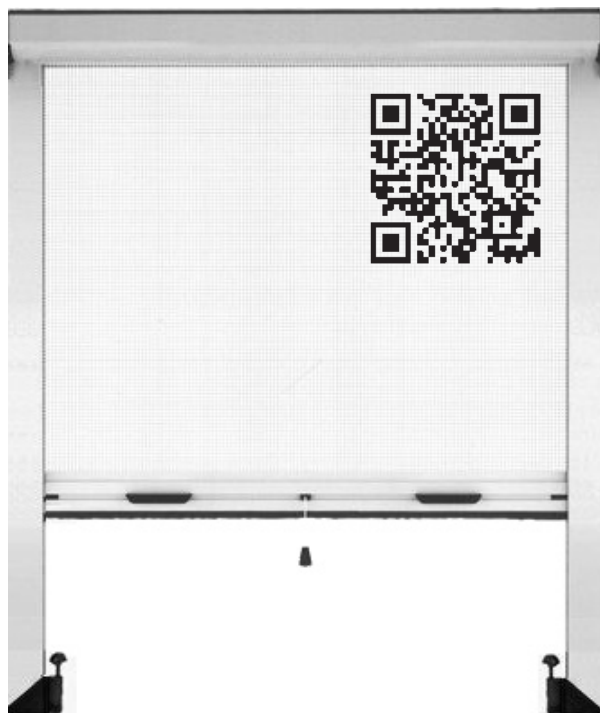

TELA GRIS + TUBO PARA MOSQUITERA ENROLLABLE

TELA NEGRA EN MOSQUITERA ENROLLABLE
Disponible en stock

TELA ANTIPOLEN MOSQUITERA ENROLLABLE

Disponible en stock

FELPUDO ANTIVIENTO EN GUIAS
Disponible en stock

SETA INVISIBLE Y TOPES LATERALES
Disponible en stock
Colocado en mosquitera

CABEZAL 35 TELA 240 NEGRA MÁXIMA VISIBILIDAD

Disponible en stock: blanco, plata y bronce

Otros colores: Incremento 70% - Plazo de entrega: 3 semanas