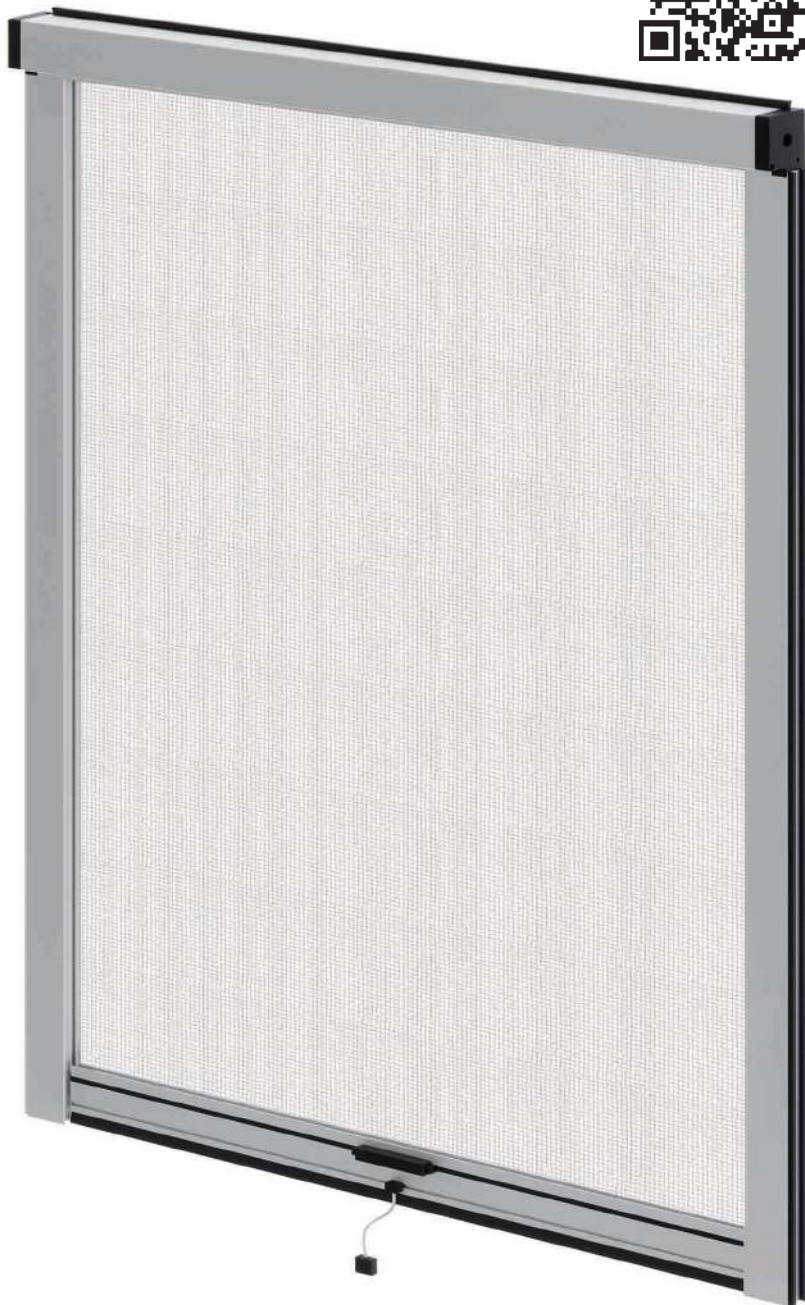

MOSQUITERA ENROLLABLE "ÉLITE" Sistema antiviento

¡NOVEDAD!

MOSQUITERA ENROLLABLE CABEZAL 46 DESMONTABLE

Accede al interior del cabezal una vez instalada la mosquitera en la ventana.
No es necesario desinstalar la mosquitera para realizar reparaciones.

MEDIDAS RECOMENDADAS

Ancho mínimo: 50 cm

Ancho máximo: 200 cm

Alto máximo: 260 cm

TEJIDO NEGRO EN MOSQUITERA

Disponible en stock

TEJIDO ANTIPOLEN EN MOSQUITERA

Disponible en stock

TEJIDO BLACKOUT

Disponible en stock