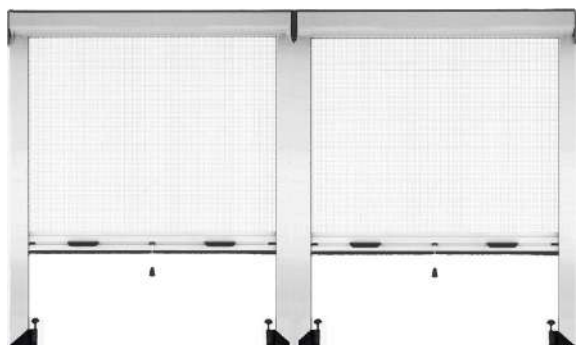

SISTEMA SLOW EN CABEZAL DE 33 - 35 - 42
Permite que la mosquitera suba lentamente
Disponible en stock

Ancho máximo: 150 cm
Alto máximo: 240 cm

Nuestro cabezal enrollable de serie es P42