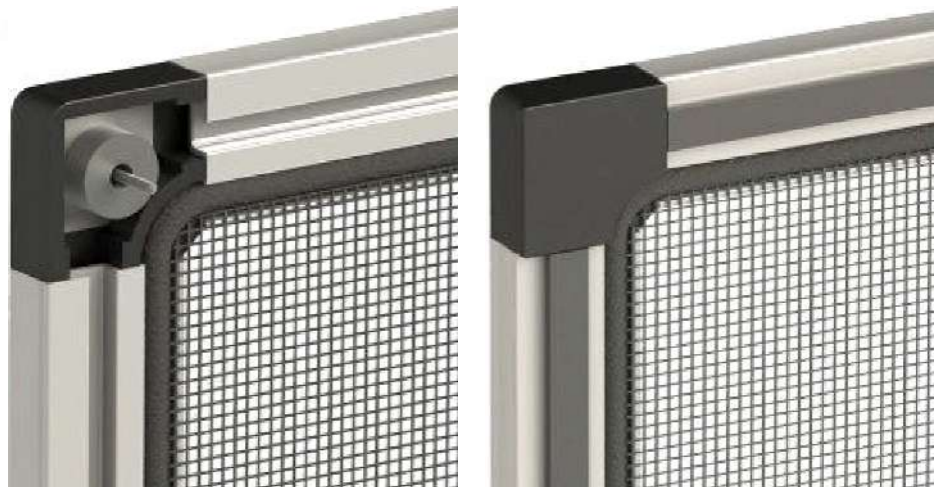

NEODIMIO

Se fija con imanes colocados en los cantos.

Para ancho superior a 130 cm, el travesaño es estándar.

Para alturas superiores a 150 cm, el travesaño es estándar.

MEDIDAS ACONSEJADAS (cm)

Ancho mínimo 15
Ancho máximo 250
Alto mínimo 15
Alto máximo 250

Colores disponibles: Blanco - Anodiz. Plata - Anodiz. Bronce (Plazo de entrega 2 a 3 días)

Resto de colores a consultar: Incremento del 70% (Plazo de entrega 3 semanas)

Escuadras: Blanco - Negro

Imanes sueltos: Imán neodimio - 1 juego

COMO HACER UN PEDIDO:

Modelo FIJA NEODIMIO. Hacer el pedido indicando la medida total

NO SE PUEDEN FABRICAR CON TELA METÁLICA