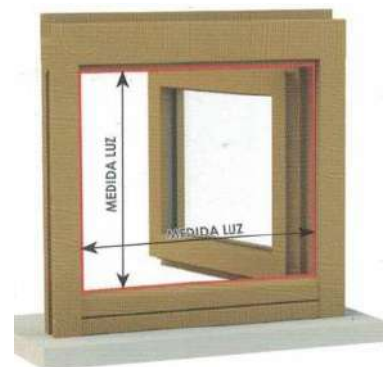

MEDIDAS ACONSEJADAS (cm)

Ancho mínimo 15
Ancho máximo 250
Alto mínimo 15
Alto máximo 250

VARIANTE-PREVIO PEDIDO FIJA CON GANCHOS

Disponible en muchas dimensiones,
 según la tipología de ventana

COMO HACER UN PEDIDO
 Hacer el pedido siempre indicando
 la MEDIDA LUZ.

ALUMINIO

6 mm

8 mm

10 mm

PVC

17 mm

22 mm

Con MEDIDA LUZ se entiende
 la medida interior del marco