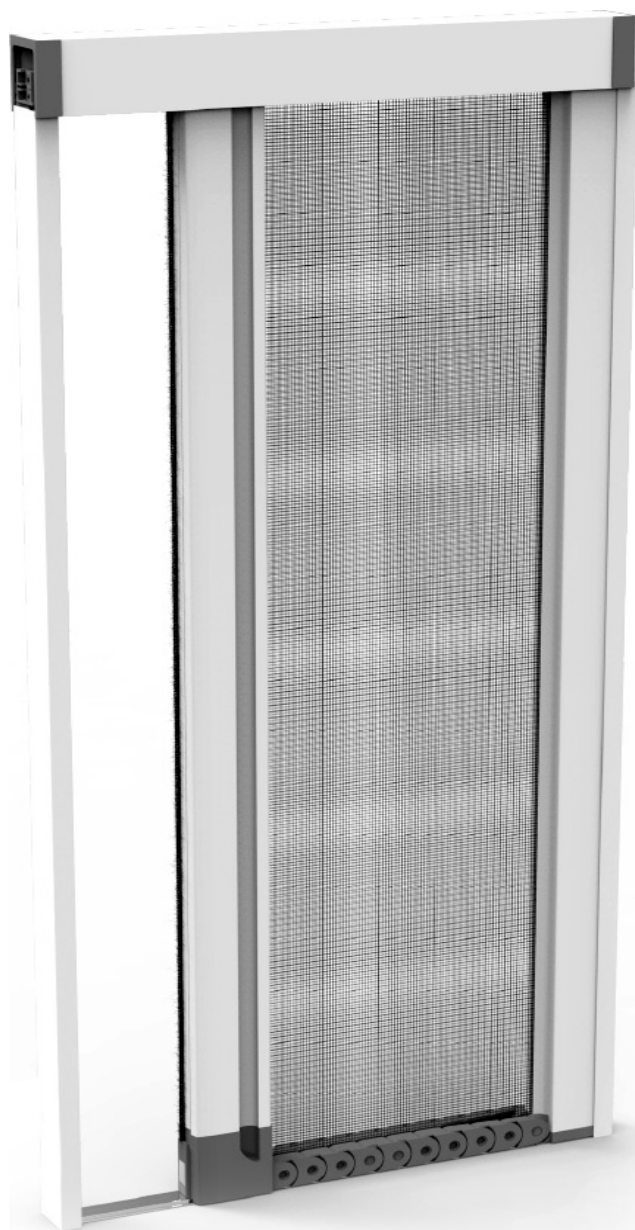

PUERTA LATERAL "NOVA"
FIJACIÓN FRONTAL

Deben indicar la altura exacta del hueco

Puerta lateral sencilla: Mínimo 2,00 m² - Ancho máximo 1,60* - Alto máximo 2,70

Puerta lateral doble: Mínimo 4,00 m² - Ancho máximo 3,20* - Alto máximo 2,70